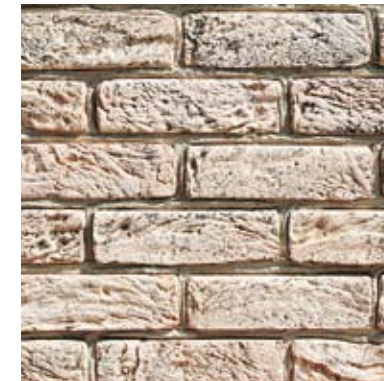

## CIHLOVÉ PÁSKY

Old Brick

California

Cihla světlá

Cihla tmavá

Handbrick bílý

Handbrick červený

ROZMĚR PRVKŮ 280 - 295 X 60 - 65 MM, TLOUŠŤKA 10 - 15 MM  
POČET OBKLADŮ SERIE OLD BRICK, CALIFORNIA A CIHLA DO 1 M<sup>2</sup> 45 KUSŮ (S 12 MM SPÁROU).  
ROZMĚR PRVKŮ 210 X 60 - 65 MM, TLOUŠŤKA 10 MM  
POČET OBKLADŮ SERIE HANDBRICK DO 1 M<sup>2</sup> 63 KUSŮ (S 12 MM SPÁROU)