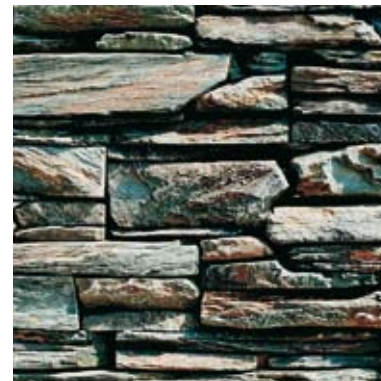

UMĚLÝ
KÁMEN

Tanvald

OBKLADY TÉTO SÉRIE MAJÍ ROZMĚR 95 X 95 MM AŽ 500 X 200 MM (VIZ TABULKA ROZMĚRŮ).
LEPENÍ VÝROBKŮ SE PROVÁDÍ NADORAZ, PROTO NENÍ NUTNÉ DODATEČNÉ SPÁROVÁNÍ.

KE VŠEM VÝROBKŮM TÉTO SÉRIE
NABÍZÍME ROHOVÉ ELEMENTY.