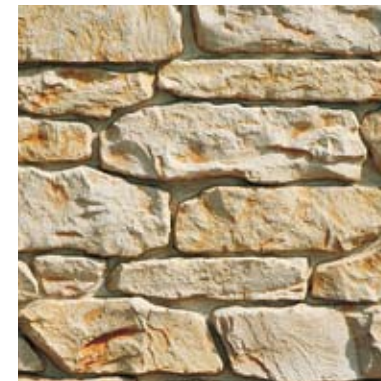

UMĚLÝ
KÁMEN

VÝROBKY SERIÍ ADRIATICA, ANTALYA, MODENA A VERONA
MOHOU BÝT DODATEČNĚ VYSPÁROVANÉ.