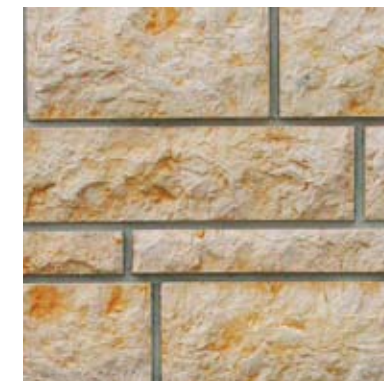

Marmaris

Modena