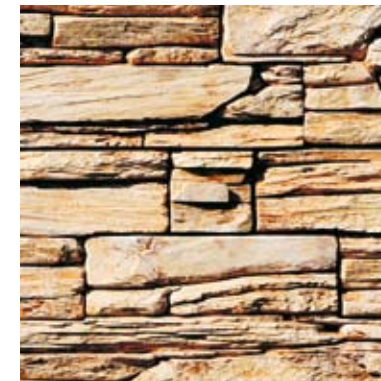

UMĚLÝ
KÁMEN

Shale

OBKLADY TÉTO SÉRIE MAJÍ ROZMĚR 95 X 95 MM AŽ 500 X 200 MM (VIZ TABULKA ROZMĚRŮ).
LEPENÍ VÝROBKŮ SE PROVÁDÍ NADORAZ, PROTO NENÍ NUTNÉ DODATEČNÉ SPÁROVÁNÍ.

KE VŠEM VÝROBKŮM TÉTO SÉRIE
NABÍZÍME ROHOVÉ ELEMENTY.